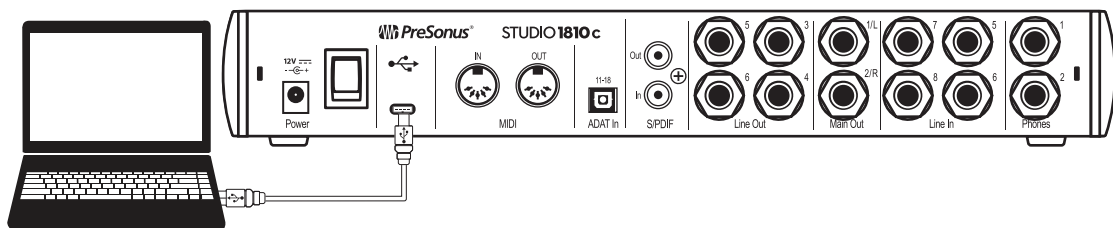

STOP

Öffnen Sie die Webseite My.PreSonus.com und registrieren Sie Ihre Seriennummer.

Das Studio 1810c bietet eine Vielzahl professioneller Funktionen wie übersteuerungsfeste Class-A Mikrofon-Preamps, verlässliche Pegelanzeigen, hochauflösende DA-Wandlung mit 24 Bit/192 kHz u.v.m. Nachdem Sie Ihr Studio 1810c registriert haben, können Sie Studio One Artist sowie zusätzliche Plug-Ins, Inhalte etc. kostenlos herunterladen. Dies ist unser Willkommensgeschenk für Sie als PreSonus Kunden. Informationen zur Installation und Konfiguration finden Sie in der Studio-Series Bedienungsanleitung unter www.PreSonus.com.

STOP

Allez sur my.presonus.com et enregistrez votre numéro de série.

La Studio 1810c est dotée de caractéristiques professionnelles, telles que des préamplificateurs de microphone de classe A à grande marge, un robuste système de mesure, une conversion haute définition en 24 bits, 192 kHz et plus encore. Après avoir enregistré votre Studio 1810c, vous pourrez télécharger gratuitement votre exemplaire gratuit de Studio One Artist avec entre autres des plugins et du contenu supplémentaires. C'est notre cadeau pour vous remercier d'être maintenant un client PreSonus. Veuillez consulter le mode d'emploi de la série Studio, disponible à l'adresse www.PreSonus.com pour plus d'informations sur son installation et son utilisation.

PreSonus

18011 Grand Bay Ct. • Baton Rouge,
Louisiana 70809 USA • 1-225-216-7887
www.presonus.com

Part# 70-12000116-A